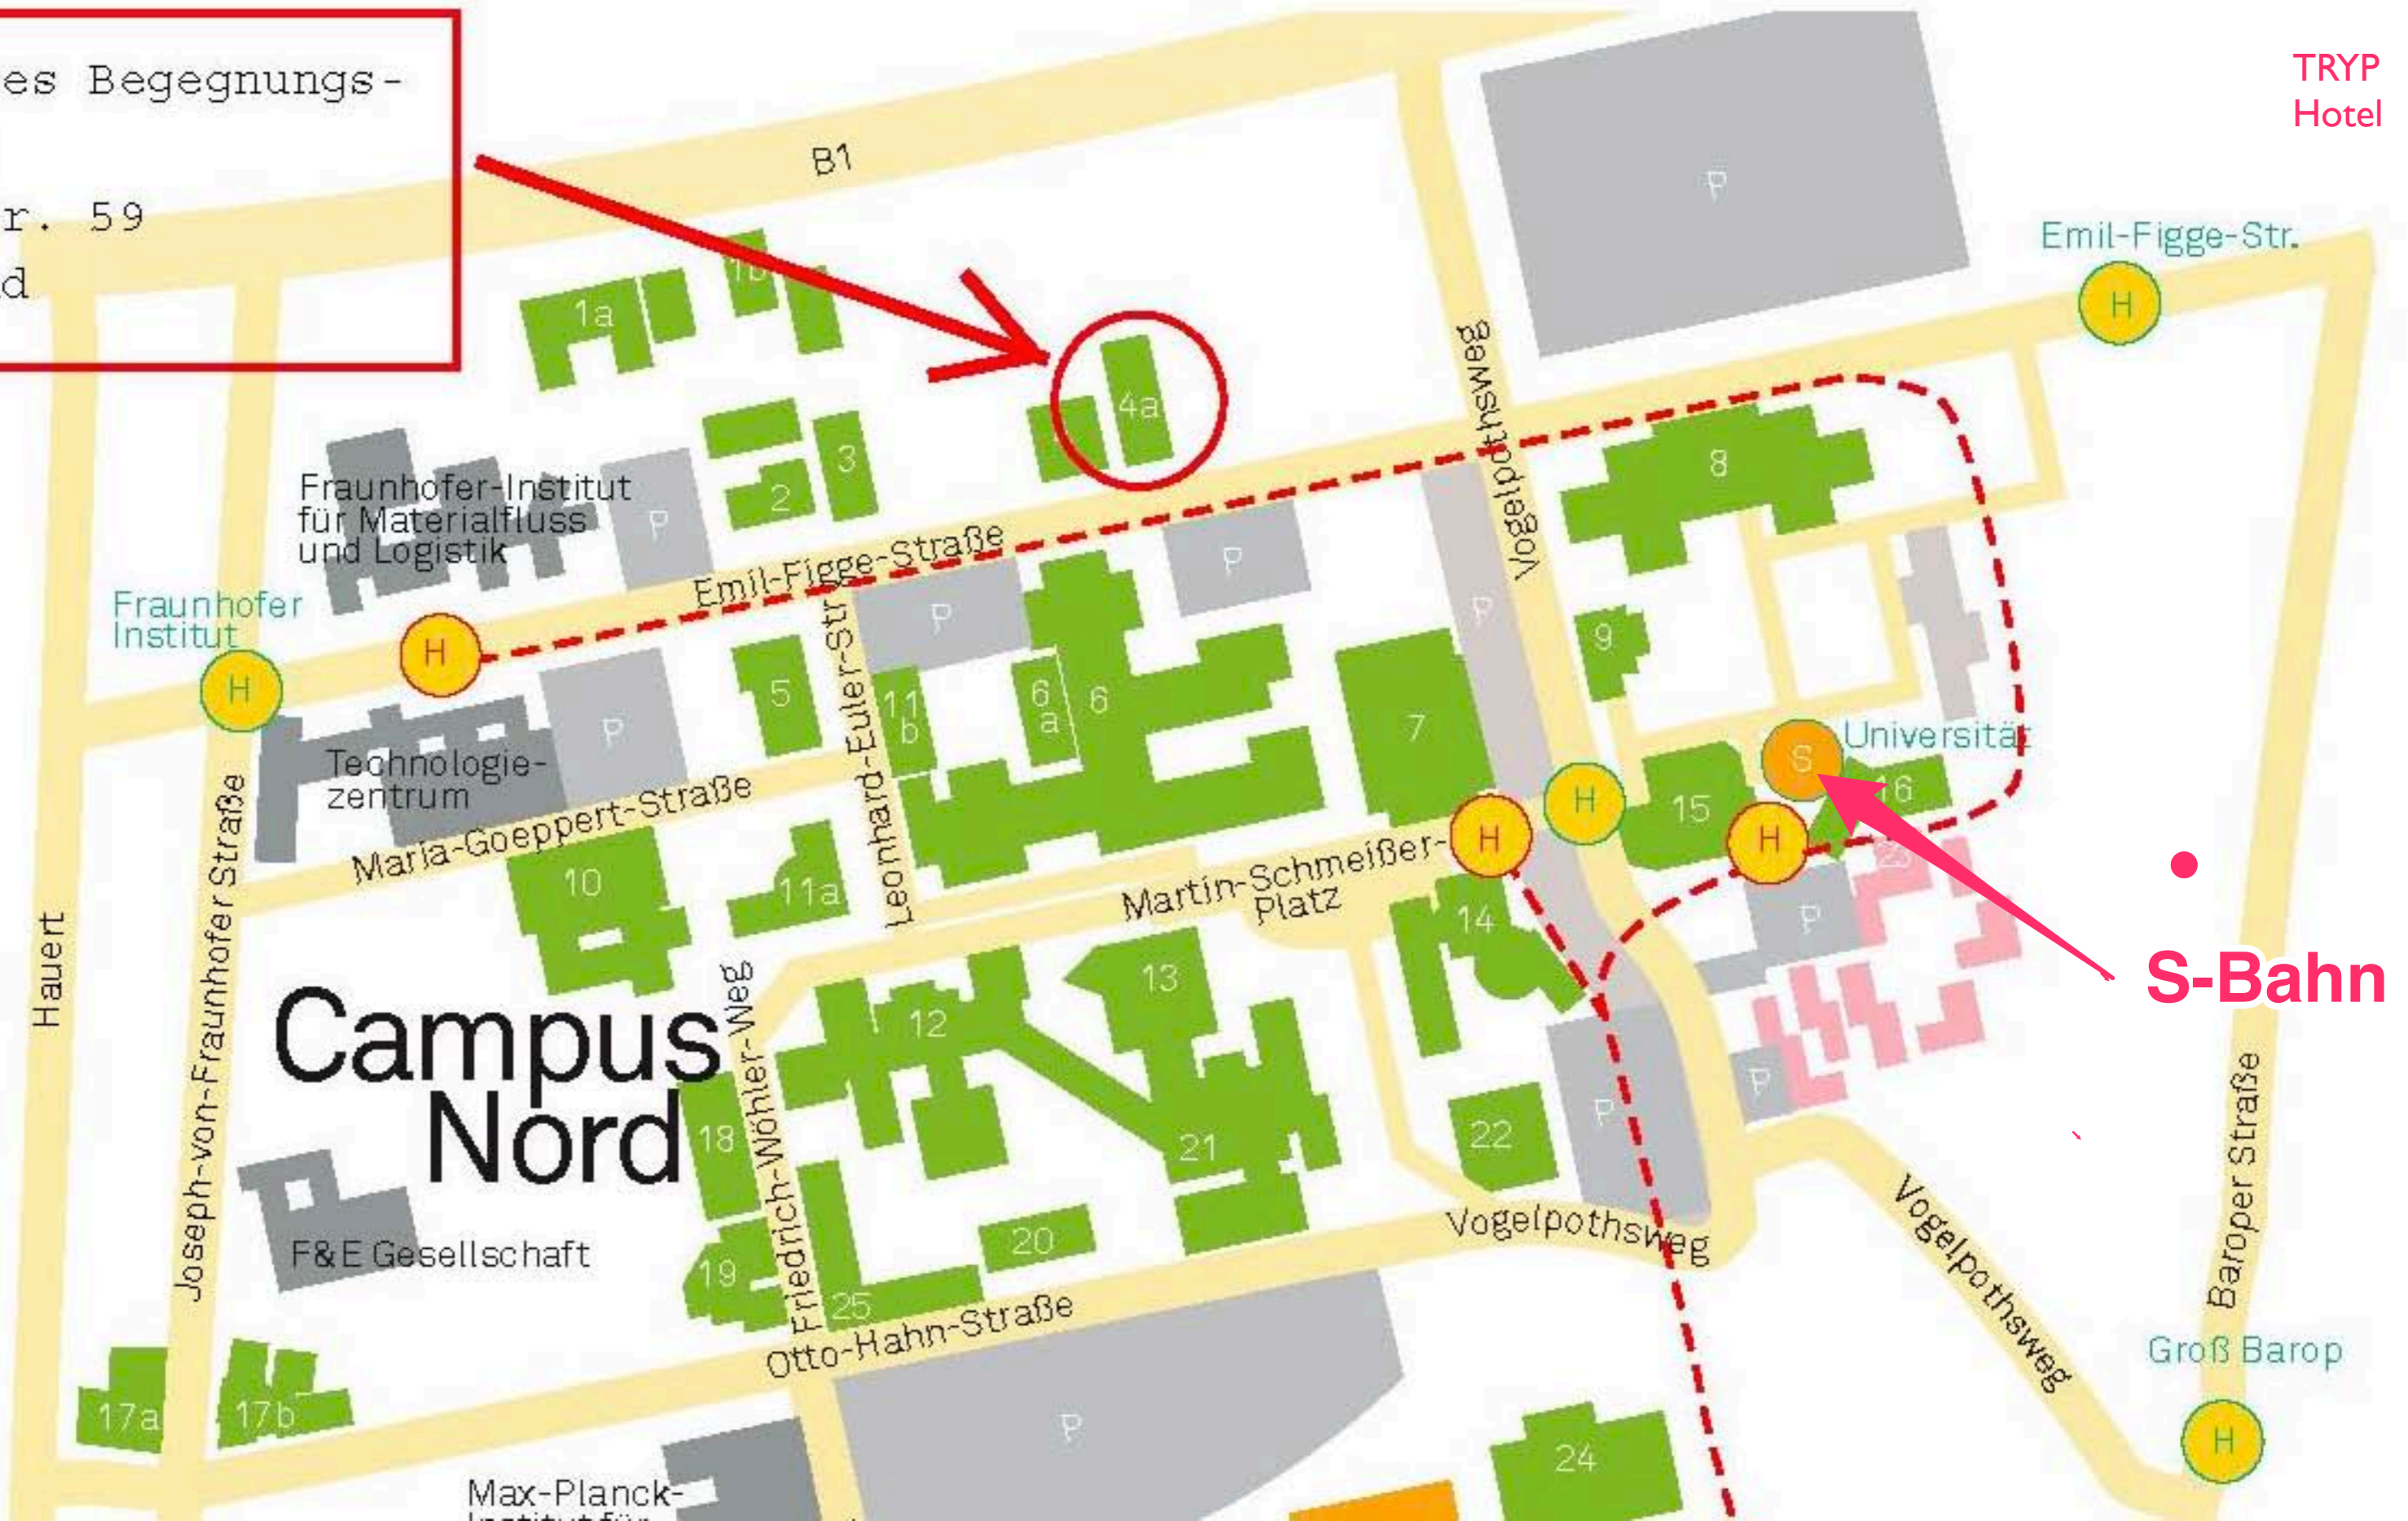

Internationales Begegnungs-  
zentrum (IBZ)  
Emil-Figge-Str. 59  
44227 Dortmund

TRYP  
Hotel

S-Bahn